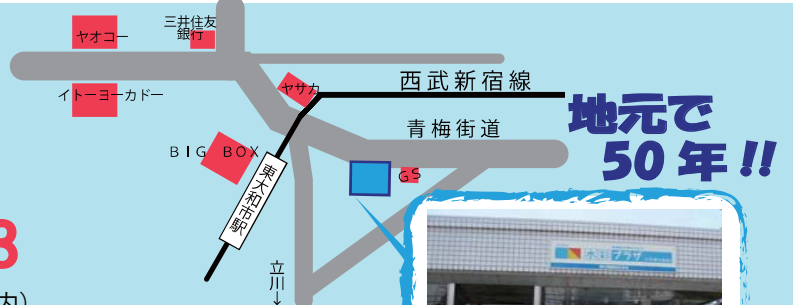

呼吸する壁材！エコカラット。ジメジメの元になる余分な湿気を吸い取り、カラカラの時期には内部に貯めておいた水分を放出。ちょうどいい湿度にしてくれます。

シャワートイレ

TOTOネオレスト

スッキリ形状なので掃除が驚くほど簡単！もちろん節水タイプなので水道代もしっかり節約できます。

床材

TOTOハイドロセラ

尿はねのひどい便器周りには抗菌効果の高いセラミックパネルを使うと、キレイが持続できます。

TEL:042-342-2223

住所：小平市小川町1丁目341-2(野村機器(株)内)

営業時間：平日 9:30-17:00

土曜日 9:30-12:00 (第2土曜日は除きます)

ホームページ <http://sumaireform-nomura.com>

スマイリフォームノムラ 検索

地元で50年!!

※Pあり

ご相談
お見積無料!!