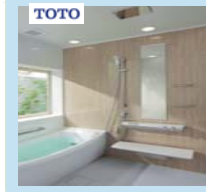

浴室

- ・壁のカビが気になる
- ・ユニットバスの床がきしむ
- ・浴室暖房乾燥機をとりつけたい など

参考価格
●サザナ 1216(0.75坪) サイズ
Nタイプ
¥687,700
(本体・税・標準工事費・処分費込)