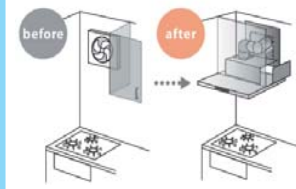

プロペラ換気扇からの
お取替えも大丈夫!!

*ダクト補修工事費別途

ビルトインガスコンロ

NORITZ ピアット

キッチンのコーディネートが楽しめる豊富なカラー!

品番: N3WR5PWASKSTE
本体定価 ¥226,800(税込)

¥147,200(税込)

- 両コンロ強火力
- オートグリル
- ガラスストップ天板
- マルチグリル
- 温度調節機能付き
- 炊飯機能付き
- 無水両面焼グリル
- ワイドグリル
- レンジフード連動