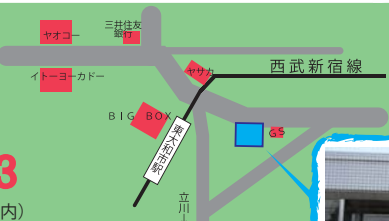

スマイリフォーム  
**NOMURA**  
TEL:042-342-2223

住所: 小平市小川町1丁目341-2(野村機器(株)内)

営業時間: 平日 9:30-17:00

土曜日 9:30-12:00 (第2土曜日は除きます)

ホームページ <http://sumaireform-nomura.com>

スマイリフォーム/ムラ 検索

\* 夏季休業8/11~8/16までお休みいたします。

\* リフォームローンお取扱っています。お気軽にご相談ください。