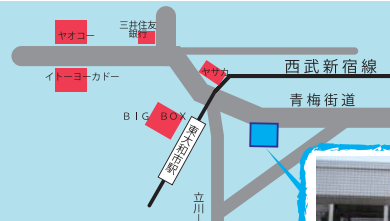

営業時間: 平日 9:30-17:00

土曜日 9:30-12:00 (第2土曜日は除きます)

ホームページ <http://sumaireform-nomura.com>

スマイリフォームノムラ

検索

※駐車場あり

\* 夏季休業 8/11 ~ 8/16 までお休みいたします。  
\* リフォームローンお取扱っています。お気軽にご相談ください。