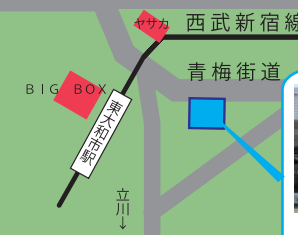

蛇口のポタポタ、シャワーの水の出が悪いなど、水まわりの『困った...』の際には、ぜひ、ご相談ください!

地元で50年!

*駐車場有

3Fホール内