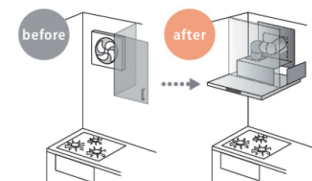

プロペラ換気扇からの
お取替も大丈夫!!

*ダクト補修工事費別途