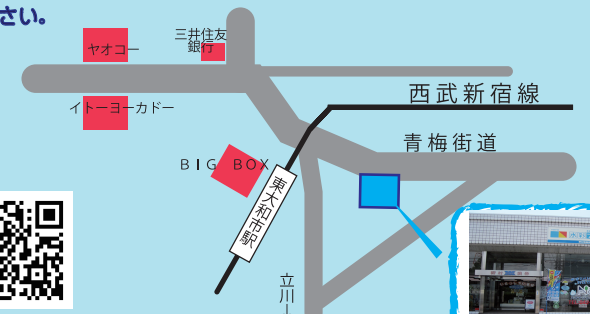

- *現場の状況により別途工事が必要となる場合があります。事前に必ず現地調査をさせていただきます。
- *各メーカー、随時価格改定が予定されております。予めご了承下さい。

TEL:042-342-2223

住所: 小平市小川町1丁目 341-2 (野村機器株内)

営業時間: 平日 9:30-17:00 定休日: 土日祝

*営業時間外のお問い合わせは、弊社 HP または留守電にメッセージをお願いします。

ホームページ <http://sumaireform-nomura.com>