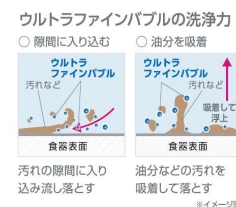

PD-509WS-60CV
希望小売価格 173,470円 (税込)

108,000円 (税込)

NORITZ 壁掛け給湯器 オート 20号

SANEI ファインバブル付シングル混合栓

K871216J
希望小売価格 オープン価格

45,000円 (税込)

GT-2070SAW-1-BL
リモコン RC-J101E
希望小売価格 431,750円 (税込)

188,000円 (税込)